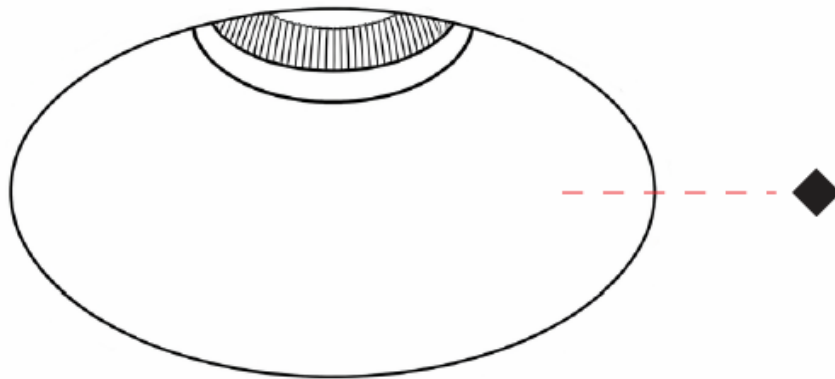

A350211-

PROJECT	_____
TYPE	_____
SPECIFIER	_____
QUANTITY	_____
DATE	_____